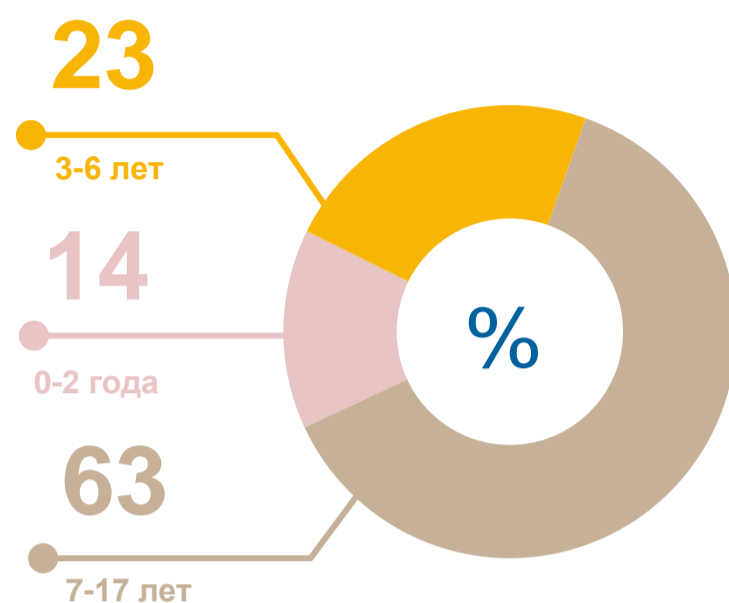

Численность детей в Приморском крае

На начало 2022 года
в Приморье проживали

359.1
тыс. детей

В общей
численности
населения

19.5%

В Приморском крае в 2022 году родилось

мальчики – 51%

девочки – 49%

16 162
малыша

из них

165 двоен

3 тройни

Дошкольное образование детей

3-7

Число организаций дошкольного образования на конец года	503
Кроме того, имеющие группы дошкольного образования	97
Число мест, тыс.	92.1
Численность воспитанников, тыс.	84.6
На 100 мест приходится детей	92